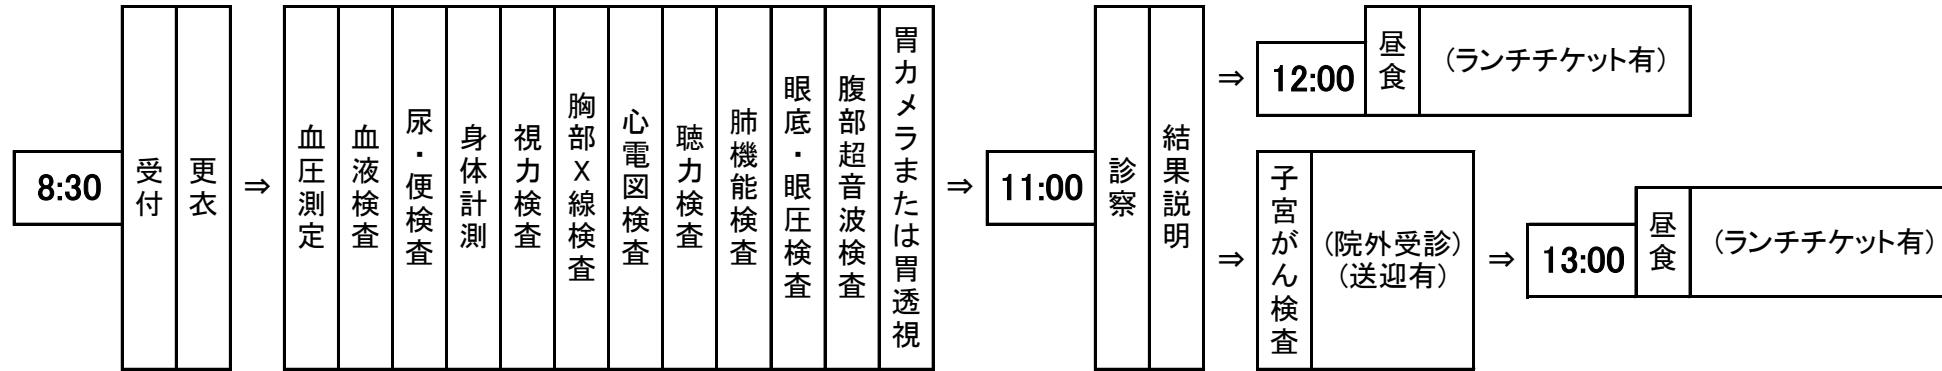

時間・スケジュール

1日ドック

2日ドック

※当日の状況により終了時間は前後致しますのでご了承下さい。