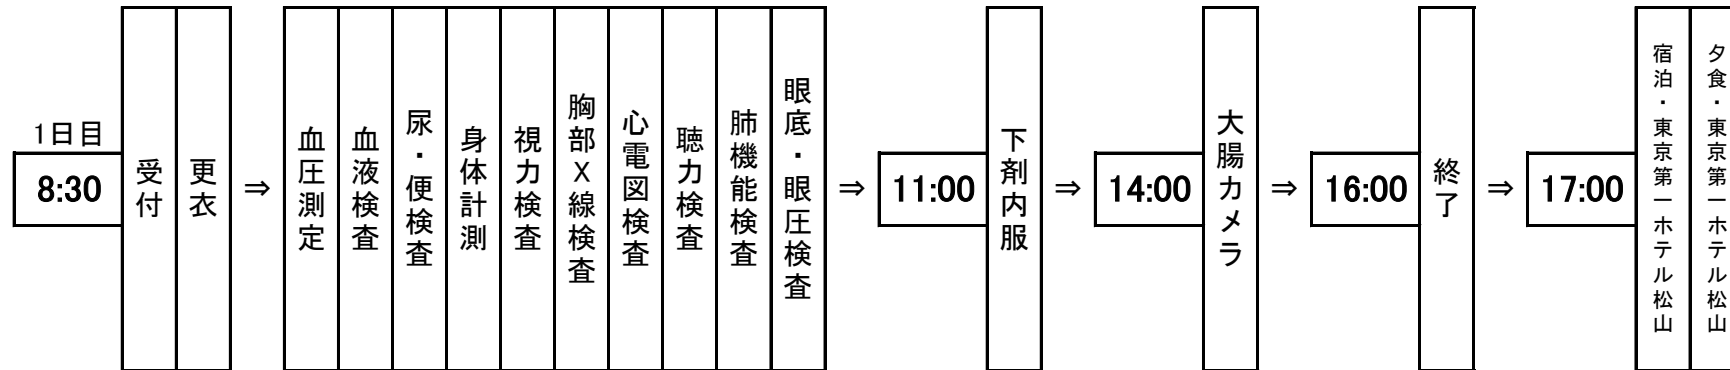

時間・スケジュール

1日ドック

2日ドック

※当日の状況により終了時間は前後致しますのでご了承下さい。