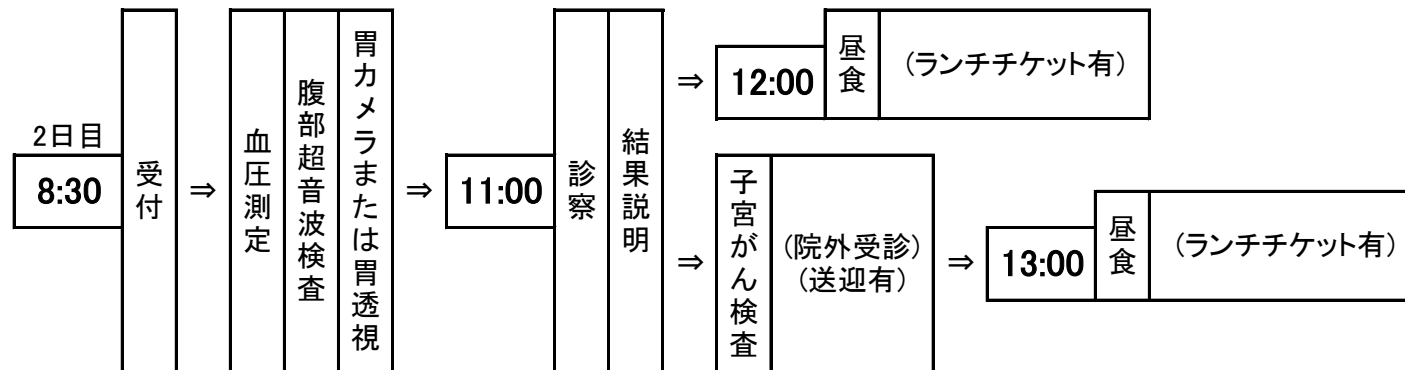

時間・スケジュール

1日ドック

2日ドック

※当日の状況により終了時間は前後致しますのでご了承下さい。